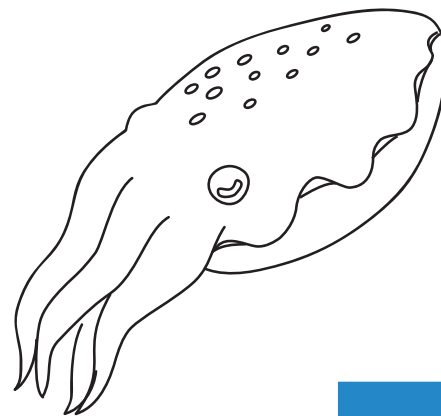

ジンベエザメ

沖縄美ら海水族館
Okinawa Churaumi Aquarium

10m以上に成長するよ！餌を食べる時には立ち泳ぎをすることもあるよ。

ナンヨウマンタ

沖縄美ら海水族館
Okinawa Churaumi Aquarium

エイの中では最大級になるよ！はばたくように泳ぐんだ。

コブシメ

沖縄美ら海水族館
Okinawa Churaumi Aquarium

餌を食べる時に2本の長い腕を素早く伸ばすよ！

アオヒトデ

沖縄美ら海水族館
Okinawa Churaumi Aquarium

口から胃袋を出して餌を食べるよ！歩くのがとてもゆっくりなんだ。

ヒメテングハギ

沖縄美ら海水族館
Okinawa Churaumi Aquarium

名前の通り天狗の鼻みたいな角があるよ！

ムラサキヌタウナギ

沖縄美ら海水族館
Okinawa Churaumi Aquarium

刺激を与えるとねばねばした粘液（ヌタ）が出てくるよ！

チュラウミ ガワリギンチャク

沖縄美ら海水族館
Okinawa Churaumi Aquarium

当館が2019年に新種として発表された深海生物。
細い触手は400本近くもあるよ！

ヤシガニ

沖縄美ら海水族館
Okinawa Churaumi Aquarium

ヤドカリの仲間。大きなハサミの挟む力は体重の90倍！！