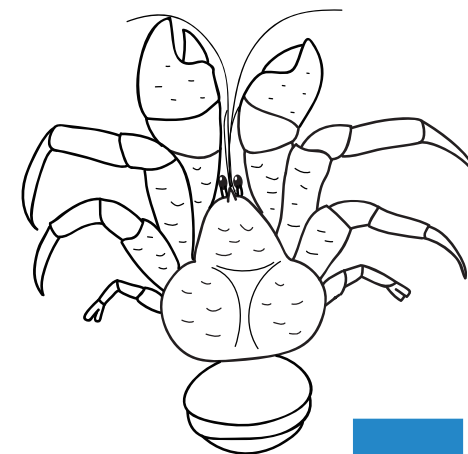

ジンベエザメ

沖縄美ら海水族館
Okinawa Churaumi Aquarium

10m以上に成長するよ！餌を食べる時には立ち泳ぎをすることもあるよ。

ナンヨウマンタ

沖縄美ら海水族館
Okinawa Churaumi Aquarium

エイの中では最大級になるよ！はばたくように泳ぐんだ。

コブシメ

沖縄美ら海水族館
Okinawa Churaumi Aquarium

餌を食べる時に2本の長い腕を素早く伸ばすよ！

アオヒトデ

沖縄美ら海水族館
Okinawa Churaumi Aquarium

口から胃袋を出して餌を食べるよ！歩くのがとてもゆっくりなんだ。

ヒメテングハギ

沖縄美ら海水族館
Okinawa Churaumi Aquarium

名前の通り天狗の鼻みたいな角があるよ！

ムラサキヌタウナギ

沖縄美ら海水族館
Okinawa Churaumi Aquarium

刺激を与えるとねばねばした粘液（ヌタ）が出てくるよ！

チュラウミ ガワリギンチャク

沖縄美ら海水族館
Okinawa Churaumi Aquarium

当館が2019年に新種として発表された深海生物。
細い触手は400本近くもあるよ！

ヤシガニ

沖縄美ら海水族館
Okinawa Churaumi Aquarium

ヤドカリの仲間。大きなハサミの挟む力は体重の90倍！！