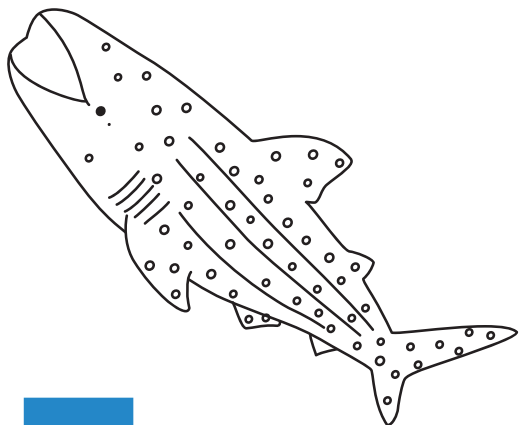

ジンベエザメ

沖縄美ら海水族館
Okinawa Churaumi Aquarium

10m以上に成長するよ！餌を食べる時には立ち泳ぎをすることもあるよ。

ナンヨウマンタ

沖縄美ら海水族館
Okinawa Churaumi Aquarium

エイの中では最大級になるよ！はばたくように泳ぐんだ。

コブシメ

沖縄美ら海水族館
Okinawa Churaumi Aquarium

餌を食べる時に2本の長い腕を素早く伸ばすよ！

アオヒトデ

沖縄美ら海水族館
Okinawa Churaumi Aquarium

口から胃袋を出して餌を食べるよ！歩くのがとてもゆっくりなんだ。

ヒメテングハギ

沖縄美ら海水族館
Okinawa Churaumi Aquarium

名前の通り天狗の鼻みたいな角があるよ！

ムラサキヌタウナギ

沖縄美ら海水族館
Okinawa Churaumi Aquarium

刺激を与えるとねばねばした粘液（ヌタ）が出てくるよ！

チュラウミ ガワリギンチャク

沖縄美ら海水族館
Okinawa Churaumi Aquarium

当館が2019年に新種として発表された深海生物。
細い触手は400本近くもあるよ！

ヤシガニ

沖縄美ら海水族館
Okinawa Churaumi Aquarium

ヤドカリの仲間。大きなハサミの挟む力は体重の90倍！！