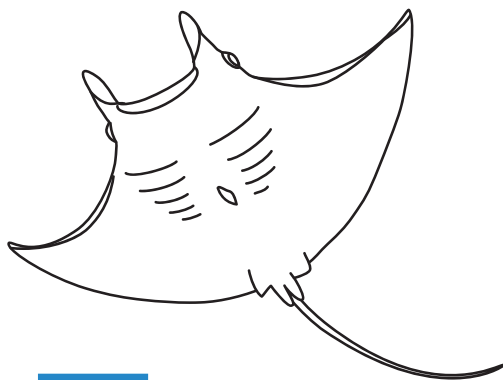

ジンベエザメ

沖縄美ら海水族館
Okinawa Churaumi Aquarium

10m以上に成長するよ！餌を食べる時には立ち泳ぎをすることもあるよ。

ナンヨウマンタ

沖縄美ら海水族館
Okinawa Churaumi Aquarium

エイの中では最大級になるよ！はばたくように泳ぐんだ。

コブシメ

沖縄美ら海水族館
Okinawa Churaumi Aquarium

餌を食べる時に2本の長い腕を素早く伸ばすよ！

アオヒトデ

沖縄美ら海水族館
Okinawa Churaumi Aquarium

口から胃袋を出して餌を食べるよ！歩くのがとてもゆっくりなんだ。

ヒメテングハギ

沖縄美ら海水族館
Okinawa Churaumi Aquarium

名前の通り天狗の鼻みたいな角があるよ！

ムラサキヌタウナギ

沖縄美ら海水族館
Okinawa Churaumi Aquarium

刺激を与えるとねばねばした粘液（ヌタ）が出てくるよ！

チュラウミ ガワリギンチャク

沖縄美ら海水族館
Okinawa Churaumi Aquarium

当館が2019年に新種として発表された深海生物。
細い触手は400本近くもあるよ！

ヤシガニ

沖縄美ら海水族館
Okinawa Churaumi Aquarium

ヤドカリの仲間。大きなハサミの挟む力は体重の90倍！！