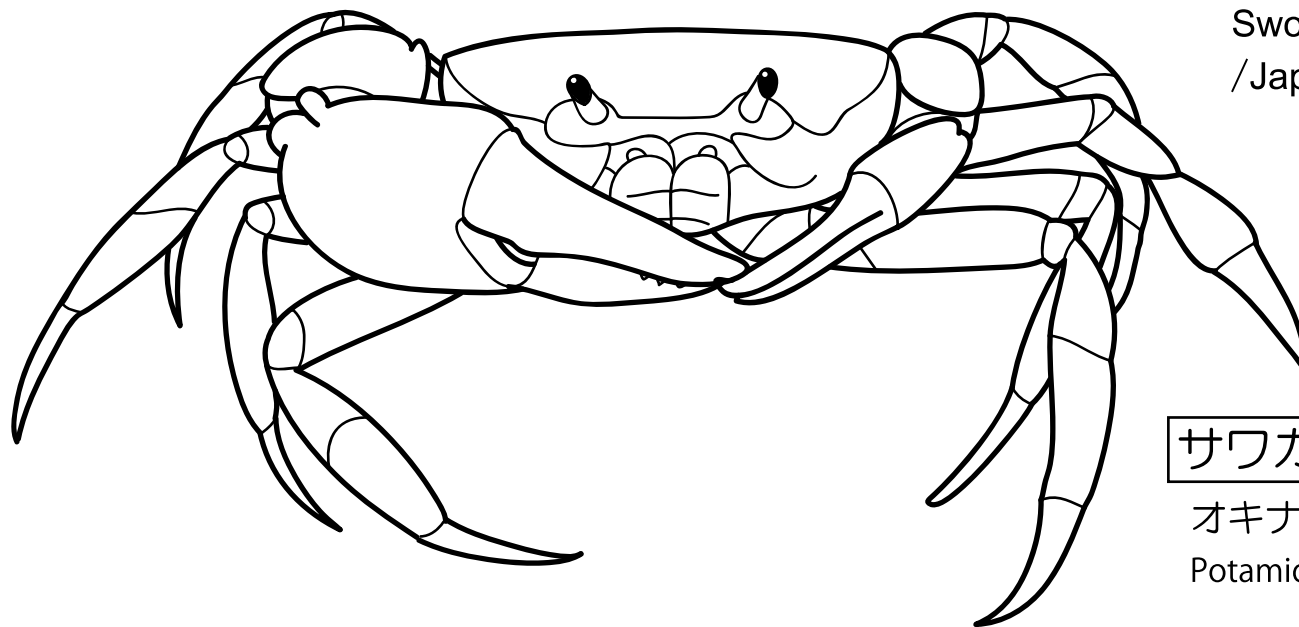

琉球弧の水辺 Ryukyu Arc Riverside

卵は魚類最小級！

タナゴモドキ

Tropical carp-gudgeon

琉球列島中央部の固有種

シリケンイモリ

Sword-tail newt

/Japanese sword-tail newt

サワガニの中では大型！

オキナワオオサワガニ

Potamid freshwater crab species