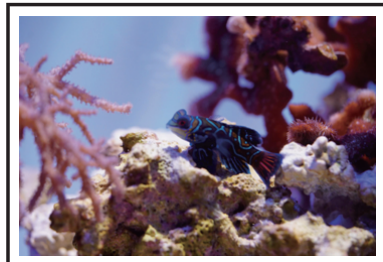

え ぎよ
「絵魚」に願い事を書こう！

クロウミウマ

学名：*Hippocampus kuda*

英名：Spotted seahorse

岸近くの藻場などに生息。尾部を海藻

などからませ垂直に立ち、甲殻類や

小魚をすいこんで食べる。全長 15cm

以上になる。5月ごろからメスがオスの

育児嚢に産卵をし、稚魚はオスの育児嚢から出てくる。

ニシキテグリ

学名：*Pterosynchiropus splendidus*

英名：Mandarinfish

琉球列島からオーストラリアにかけて

分布する小型のネズップ科魚類。底生性

で、サンゴ礁内の枝サンゴ類の枝間に生

息する。前方に突出した小さな口を使い、