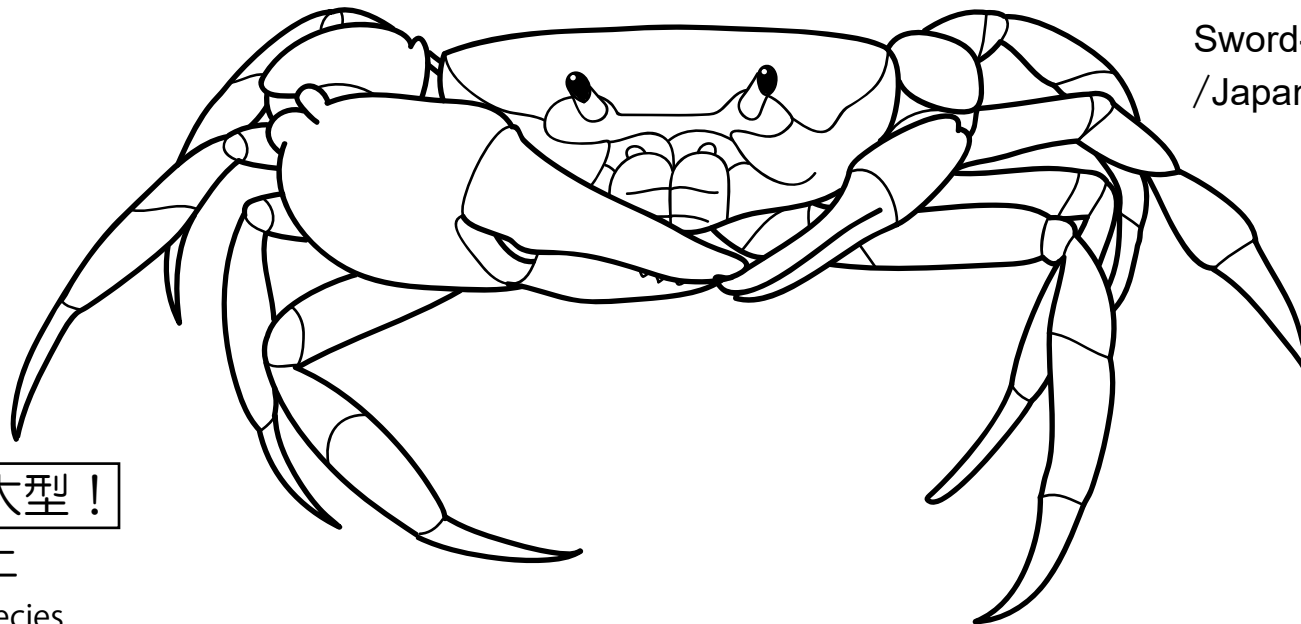

# 琉球弧の水辺 Ryukyu Arc Riverside

卵は魚類最小級！

タナゴモドキ

Tropical carp-gudgeon

琉球列島中央部の固有種

シリケンイモリ

Sword-tail newt

/Japanese sword-tail newt

サワガニの中では大型！

オキナワオオサワガニ

Potamid freshwater crab species