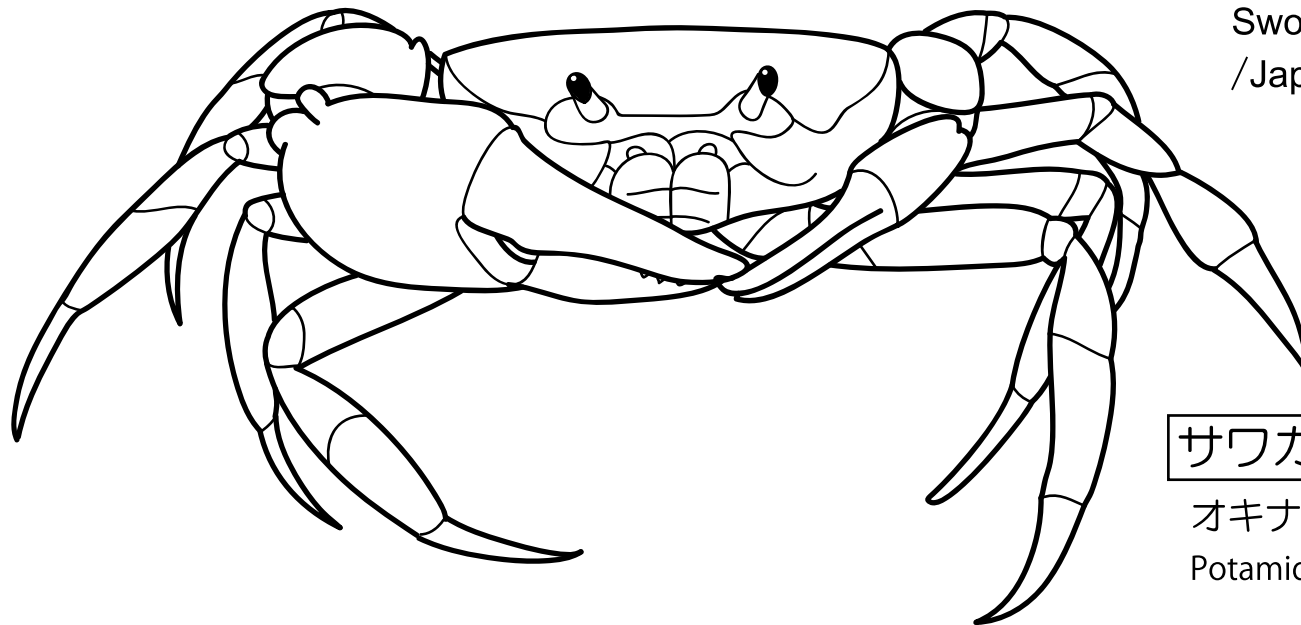

琉球弧の水辺 Ryukyu Arc Riverside

卵は魚類最小級！

タナゴモドキ

Tropical carp-gudgeon

琉球列島中央部の固有種

シリケンイモリ

Sword-tail newt

/Japanese sword-tail newt

サワガニの中では大型！

オキナワオオサワガニ

Potamid freshwater crab species