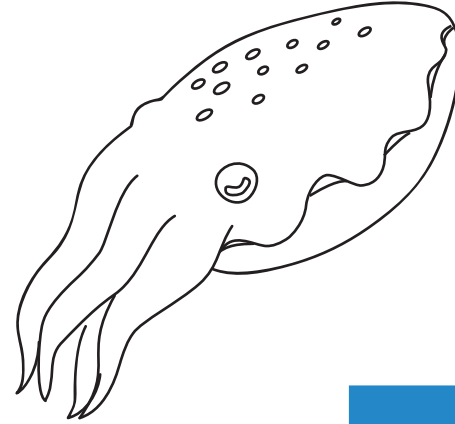

# ジンベエザメ

沖縄美ら海水族館  
Okinawa Churaumi Aquarium

10m以上に成長するよ！餌を食べる時には立ち泳ぎをすることもあるよ。

# ナンヨウマンタ

沖縄美ら海水族館  
Okinawa Churaumi Aquarium

エイの中では最大級になるよ！はばたくように泳ぐんだ。

# コブシメ

沖縄美ら海水族館  
Okinawa Churaumi Aquarium

餌を食べる時に2本の長い腕を素早く伸ばすよ！

# ヒメテングハギ

沖縄美ら海水族館  
Okinawa Churaumi Aquarium

名前の通り天狗の鼻みたいな角があるよ！