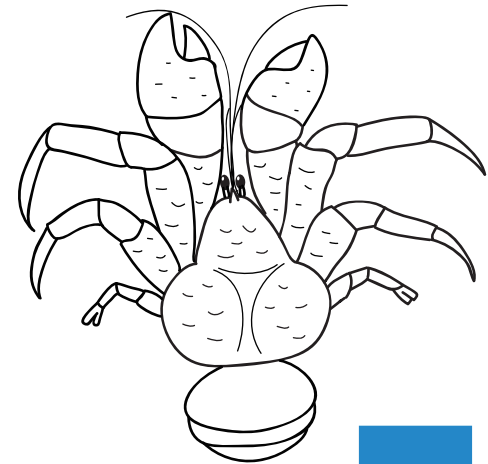

# ヒメテングハギ

沖縄美ら海水族館  
Okinawa Churaumi Aquarium

名前の通り天狗の鼻みたいな角があるよ！

# ムラサキヌタウナギ

沖縄美ら海水族館  
Okinawa Churaumi Aquarium

刺激を与えるとねばねばした粘液（ヌタ）が出てくるよ！

# チュラウミカワリギンチャク

沖縄美ら海水族館  
Okinawa Churaumi Aquarium

当館が2019年に新種として発表された深海生物。細い触手は400本近くもあるよ！

# ヤシガニ

沖縄美ら海水族館  
Okinawa Churaumi Aquarium

ヤドカリの仲間。大きなハサミの挟む力は体重の90倍！！