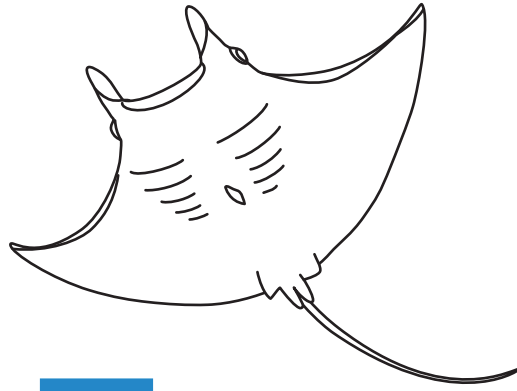

# ジンベエザメ

沖縄美ら海水族館  
Okinawa Churaumi Aquarium

10m以上に成長するよ！餌を食べる時には立ち泳ぎをすることもあるよ。

# ナンヨウマンタ

沖縄美ら海水族館  
Okinawa Churaumi Aquarium

エイの中では最大級になるよ！はばたくように泳ぐんだ。

# コブシメ

沖縄美ら海水族館  
Okinawa Churaumi Aquarium

餌を食べる時に2本の長い腕を素早く伸ばすよ！

# ヒメテングハギ

沖縄美ら海水族館  
Okinawa Churaumi Aquarium

名前の通り天狗の鼻みたいな角があるよ！