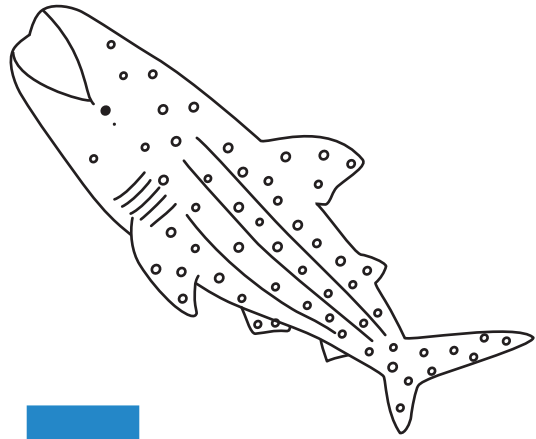

# ジンベエザメ

沖縄美ら海水族館  
Okinawa Churaumi Aquarium

10m以上に成長するよ！餌を食べる時には立ち泳ぎをすることもあるよ。

# ナンヨウマンタ

沖縄美ら海水族館  
Okinawa Churaumi Aquarium

エイの中では最大級になるよ！はばたくように泳ぐんだ。

# コブシメ

沖縄美ら海水族館  
Okinawa Churaumi Aquarium

餌を食べる時に2本の長い腕を素早く伸ばすよ！

# ヒメテングハギ

沖縄美ら海水族館  
Okinawa Churaumi Aquarium

名前の通り天狗の鼻みたいな角があるよ！